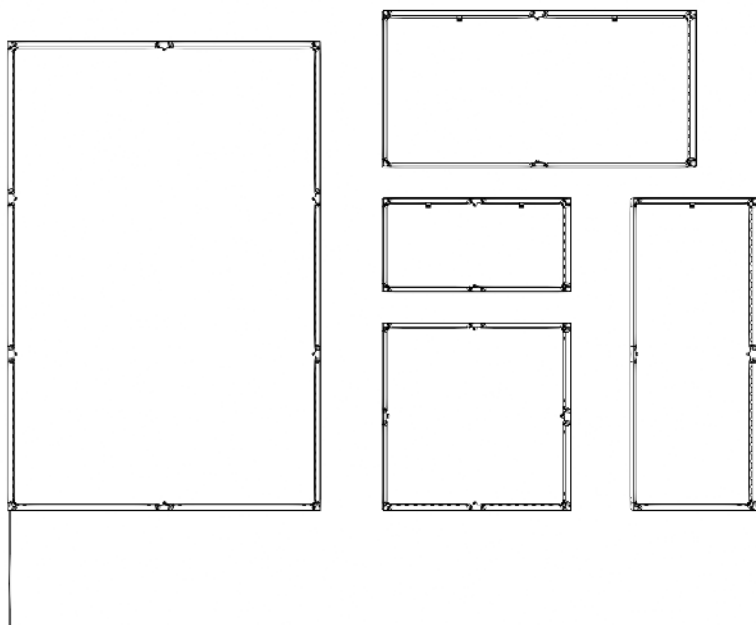

Flexible och anpassningsbar för långvarig användning

Wally är designad med flexibilitet och användarvänlighet i åtanke. Därför är Wally både enkel att montera och verktygsfri.

Wallys flexibilitet möjliggör ramstorlekar från 60x60 cm upp till 400x240 cm, i steg om 20 cm. Fyrkantiga som rektangulära ramar. En Tillm kan enkelt omvandlas till en annan utan att du behöver köpa ett helt nytt set. Traditionella väggmonterade ljuslådor löser helt enkelt inte det problemet.