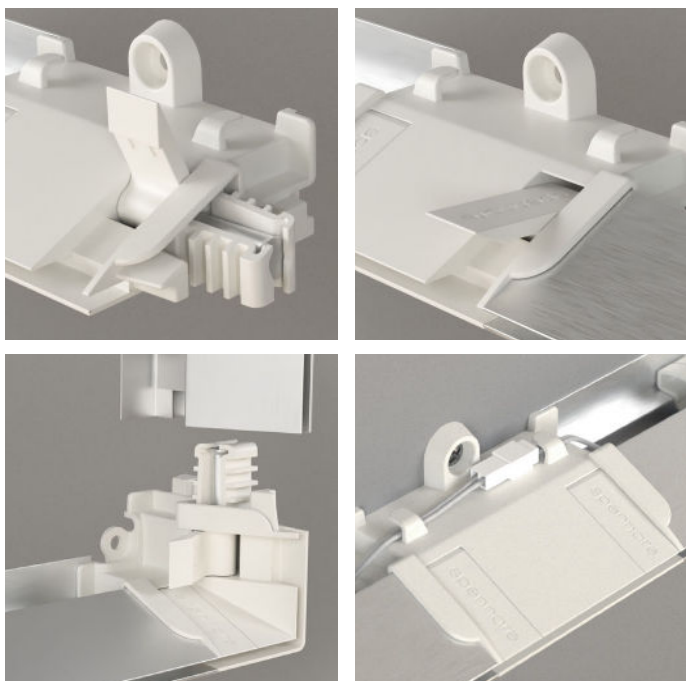

**Skapa enastående varumärkesexponering med genial
plug and play installation**

- skruva upp på väggen och låt ditt budskap lysa!

Användarvänlig

De noggrant uttillmade snabbkopplingarna gör det enkelt att bygga ihop aluminiumprofilerna med inbyggd LED. Lika enkelt är det att anpassa storleken och tillmen på din ljuslåda efter tillgängligt väggutrymme. Förändras utrymmet kan Wally förändras med det.

**Att installera ljuslådor för
varumärkesexponering
eller butikskommunikation
har aldrig varit enklare.**