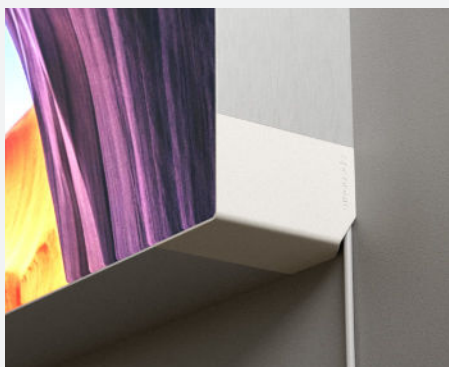

Wally

60 | 80 | 100 profiler

Wally är en modulär, väggmonterad ljuslåda i aluminium med inbyggd LED. En fullfärgsprintad tygvåd spänns enkelt upp för hand i ramen med ett perfekt resultat, slätt och skrynkelfritt.

Wally är helt unik i sitt slag och byggs i sektioner med användarvänliga snabbkopplingar. Välj bland många olika storlekar, från 60x60cm hela vägen upp till 400x240cm – i sektioner om 20 cm. Djupet på ramen är endast 8 cm.

Allt levereras i delar för enklare transport. Delarna byggs enkelt samman med hjälp av snabbkopplingar, utan behov av professionella installatörer eller elektriker.

Omfattas av Spennare limited warranty.

- > **Hela motivet är belyst**
- > **Enkel montering utan proffshjälp**
- > **Effektiv förpackning**

Storlek	Välj höjd och bredd från 60 cm
Alu-profil	80 mm LED-list i aluminium
Bildmedia	Polyestervåd med silikonlist

reddot winner 2025

Bestäm egen storlek på Wally

Du kan måttbeställa din Wally-ram i 20 cm intervaller på både bredden och höjden!
I pristabellen ges exempel på utvalda storlekar.