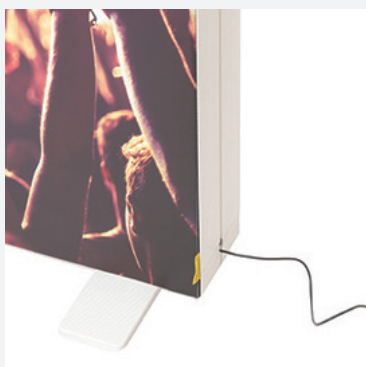

## Pixlip Go Counter

Portabel och dubbelsidig ljuslåda med svart toppskiva. Ramen monteras enkelt ihop utan verktyg. Alla delar du behöver packas och levereras i en smidig väska. Ljuslådan är helt gjord i plast med högkvalitativa LED-dioder. Perfekt när du vill synas lite extra på mässan, i butiken eller på seminariet.

Omfattas av Spennare lifetime warranty.

- > **Ljuslåda och disk i ett**
- > **Effektfull**
- > **Byggs utan verktyg**

Vikt	14 kg
Bredd	100 cm
Höjd	102 cm
Djup	40 cm
Bildvåd	100x100 cm
Bildmedia	Polyestervåd med silikonlist